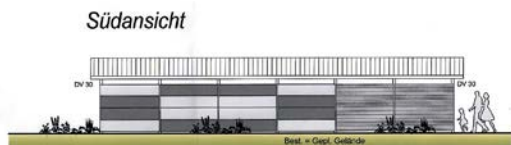

Zuschaueranlage TSV Frommern

Der TSV ist ein Vorzeigeverein mit einer herausragenden Jugendarbeit. Die jüngsten Presseveröffentlichungen belegen dies eindrucksvoll und nachhaltig. Im Aktiven-Bereich sind es aktuell die Frauen, die die Erfolgsleiter anführen. Auch wenn bei der ersten Männermannschaft der Klassenerhalt nicht geglückt ist, schauen wir zuversichtlich in die Zukunft und lassen unsere Köpfe nicht hängen. Die Planungen für die kommende Saison laufen bereits.

Zu unseren Planungen gehört auch endlich eine angemessene Zuschauertribüne neben unserem tollen Kunstrasenspielfeld aufzustellen. Dies haben unsere treuen Fans, Eltern und Unterstützer schon lange „verdient“. Die Kosten, die wir weitgehend selbst tragen müssen, liegen bei ca. €20.000. Mit besonderen Aktivitäten wollen wir - gemeinsam mit Ihnen - auch diese Herausforderung angehen und möglichst schnell realisieren.

Ab sofort bieten Ihnen alle unsere TSV-Akteure, ob Trainer, Spieler oder Funktionäre, „Spenden-Bausteine“ – ab €50 – zum Kauf an. Jeder Spender wird, sofern gewünscht, namentlich auf einer Spendertafel aufgeführt. Spendenquittungen sind selbstverständlich. Die Spendenbausteine sind nummeriert!

Herzlichen Dank für Ihre Unterstützung!

SPENDENBAUSTEIN ZU GUNSTEN EINER ZUSCHAUERTRIBÜNE

Name ..... Vorname: .....

Postanschrift:.....

SPENDE: €50 / €100 / €200 / €500 / € .....

Barspende erhalten: .....

Oder überweisen auf TSV Frommern, IBAN: DE03 6535 1260 0024 1570 70 (bitte Zusatz „Tribünenspende“ nicht vergessen!)

Nachfolgender Name soll an der neuen Tribüne angebracht werden

.....
Oder: ich wünsche keine namentliche Aufführung meiner Spende!